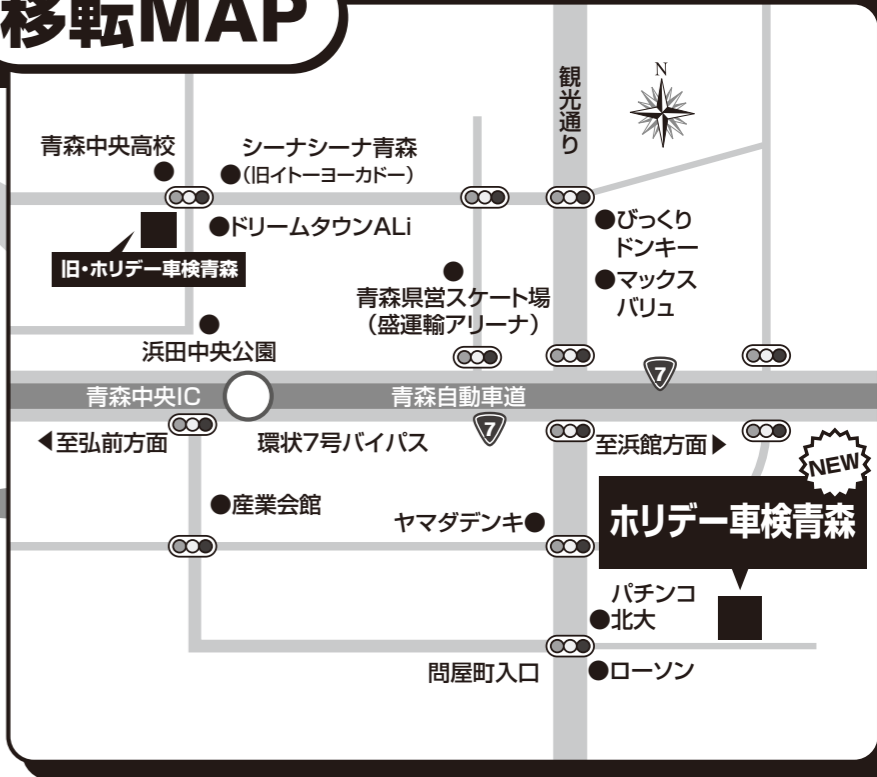

「ホリデー車検 青森」青森東大野から **妙見**へ

2024.10/1(火) **移転OPEN!**

**ホリデー車検 青森** ☎ **0120-28-5332**  
TEL.017-762-3331 FAX.017-762-3333

〒030-0121 青森市妙見2丁目6番8号 **受付時間** AM8:30▶PM5:00 **定休日** 毎週月曜、第2・4日曜、祝祭日

**ホリデー車検 合浦**

☎ **0120-910-923** **受付時間** AM8:30▶PM5:00  
**定休日** 毎週火曜、第2・4月曜、祝祭日

〒030-0914 青森市岡造道1丁目1番1号

**ホリデー車検 青森西**

☎ **0120-667-120** **受付時間** AM8:30▶PM5:00  
**定休日** 毎週水曜、第2・4火曜、祝祭日

〒038-0001 青森市新田3丁目11番1号